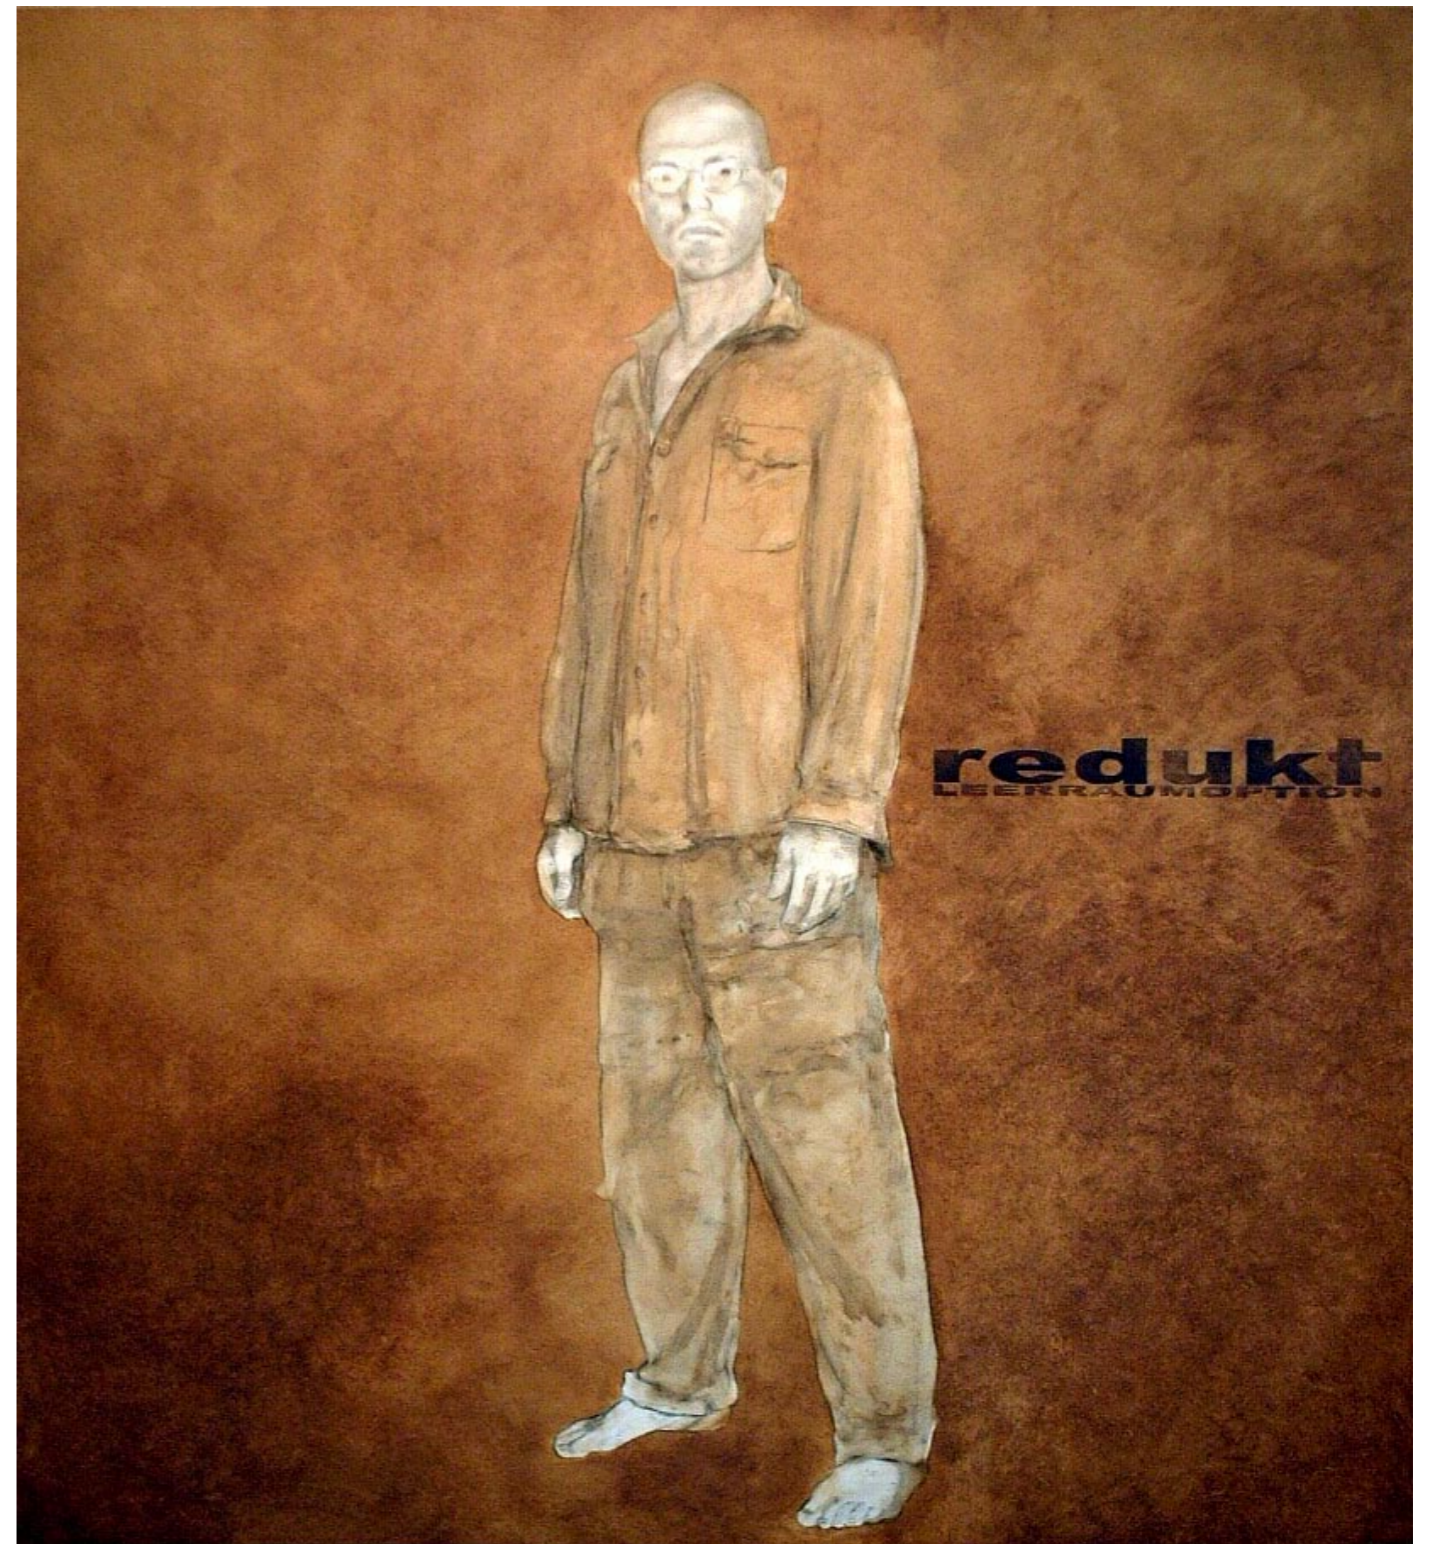

redukt
berlin 2003
öl & graphit auf papier
ca. 160 cm x 160 cm

redukt
berlin 2002
öl & graphit auf papier
ca. 160 cm x 160 cm