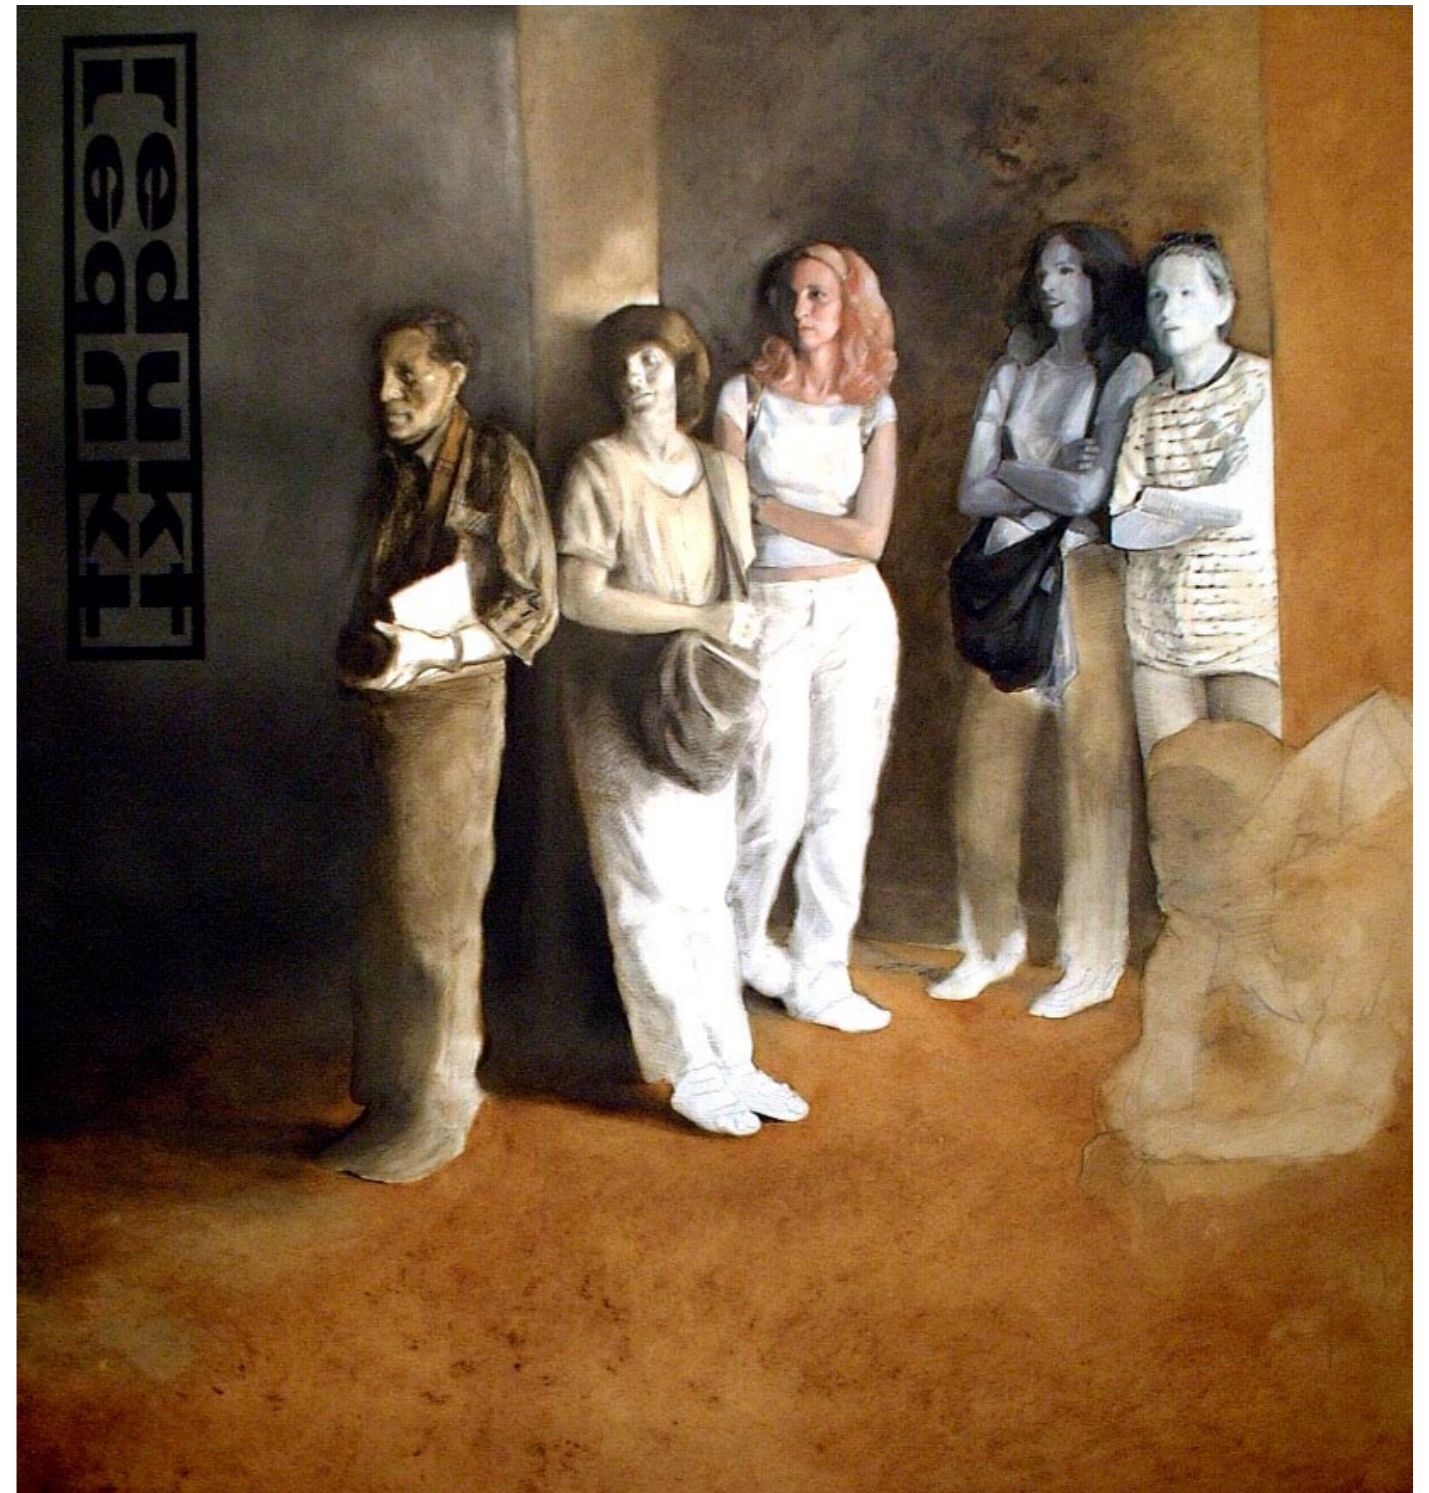

redukt
berlin 2003
öl & graphit auf papier
ca. 160 cm x 210 cm