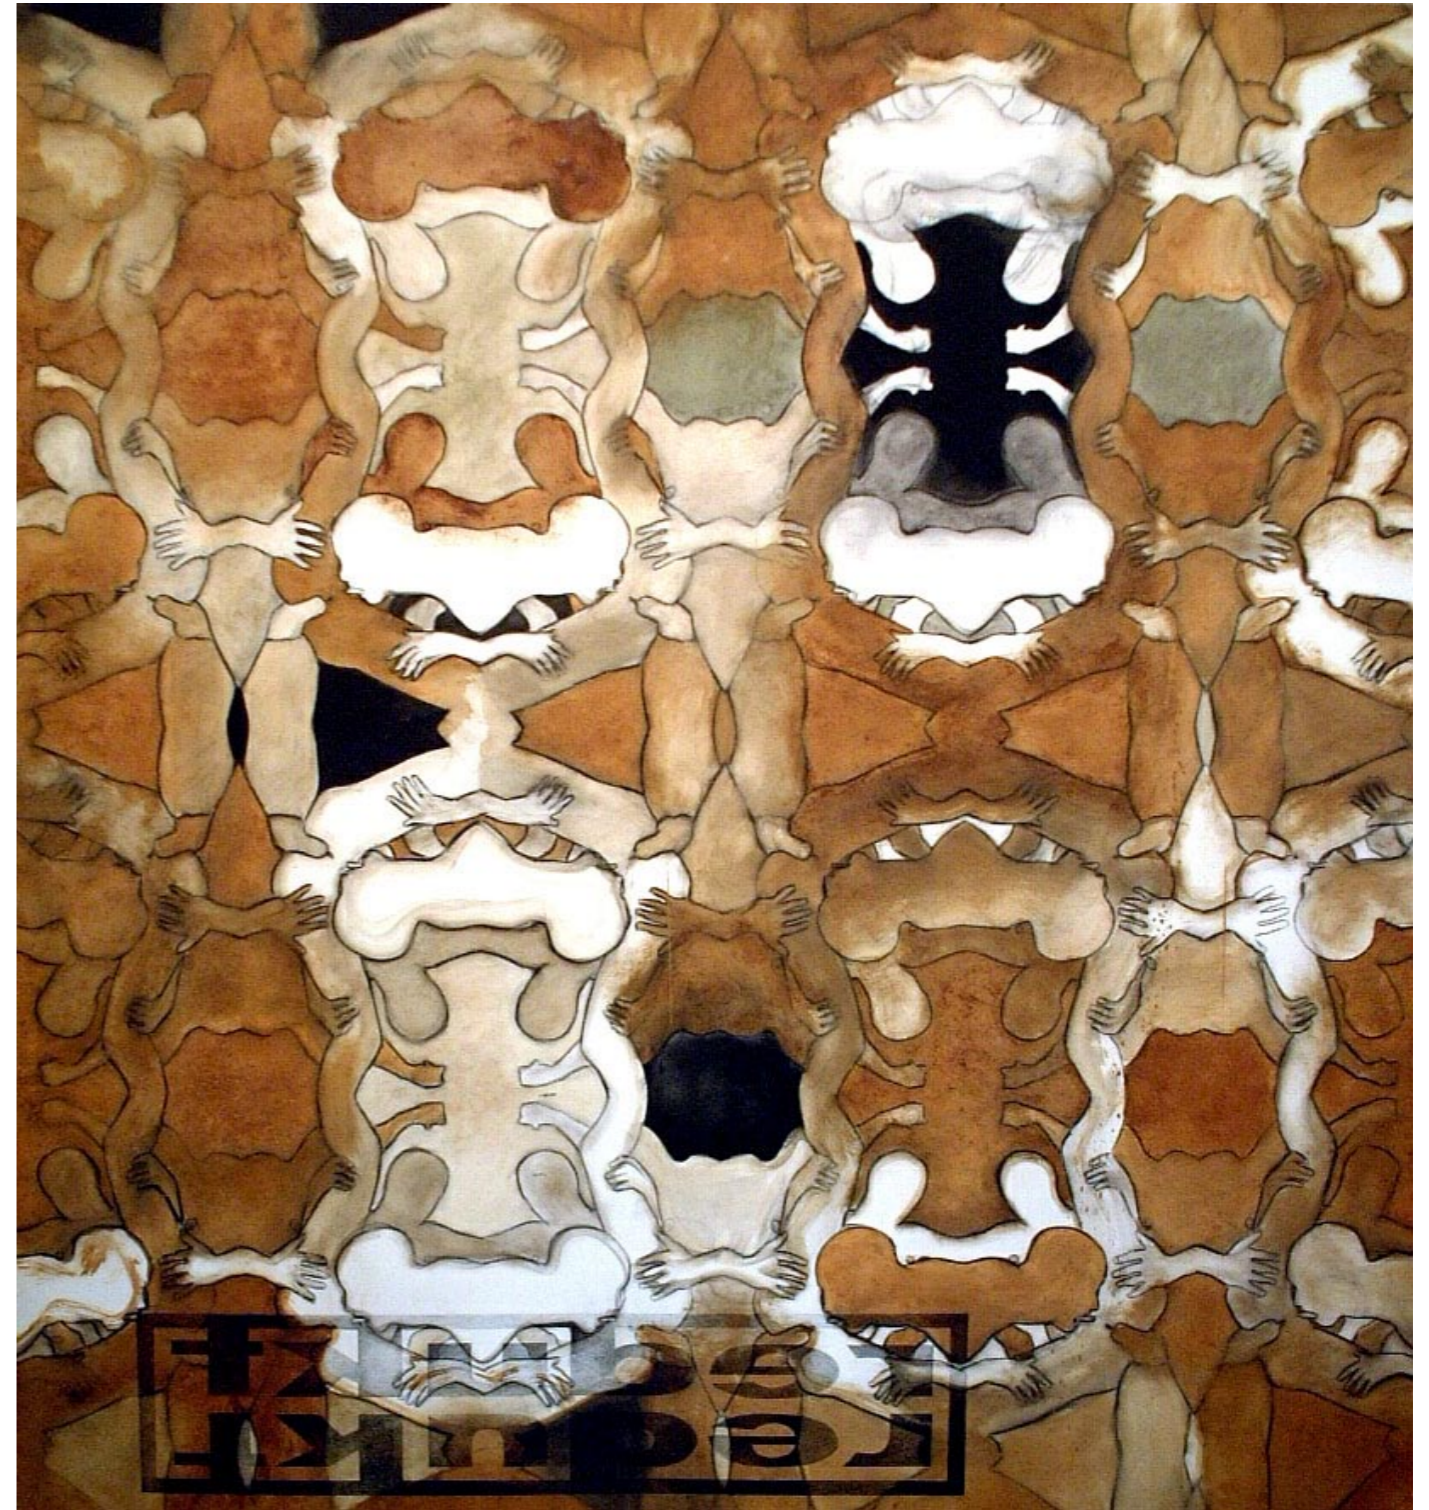

redukt
berlin 2002
öl & graphit auf papier
ca. 160 cm x 160 cm