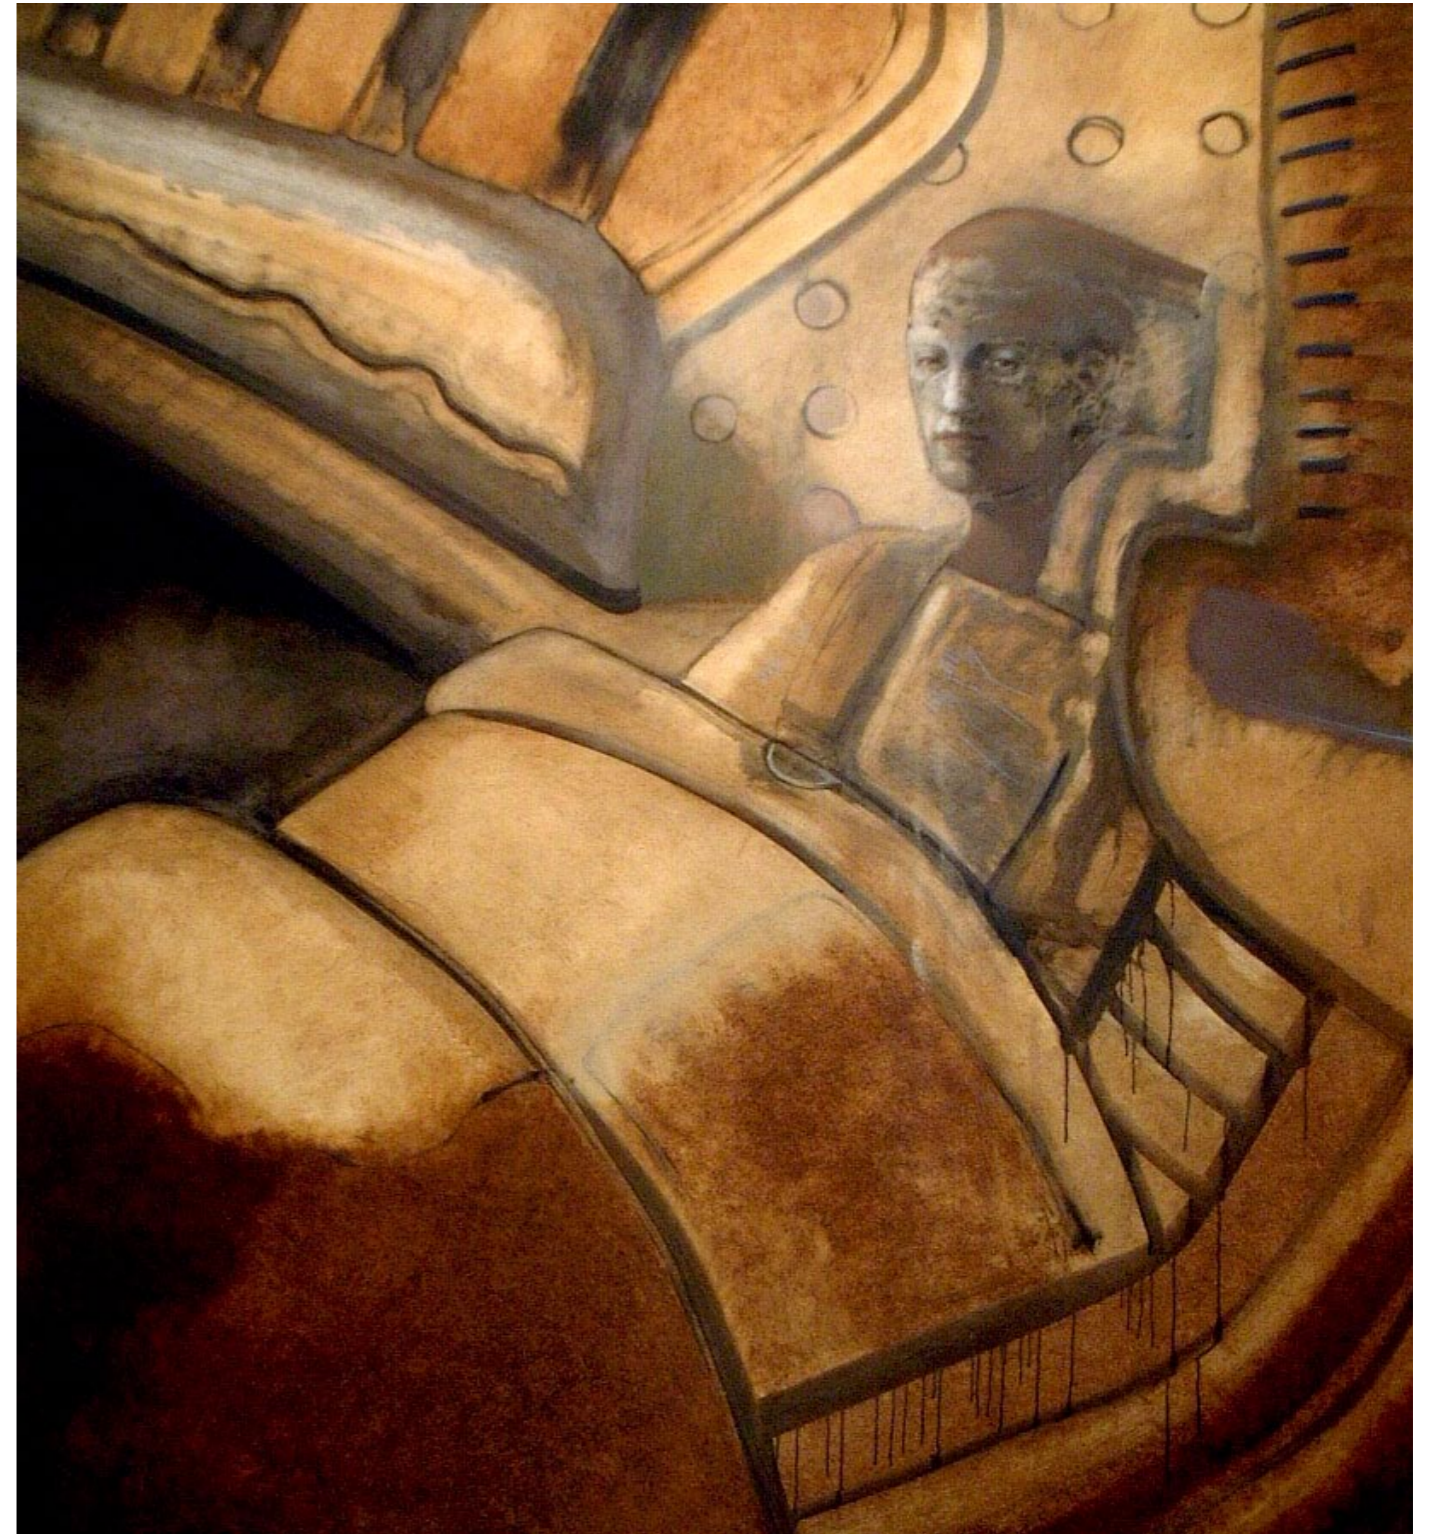

redukt
berlin 2002
öl & graphit auf papier
ca. 160 cm x 170 cm